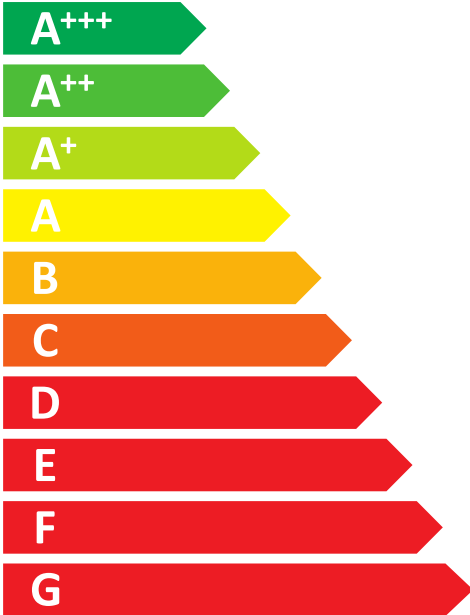

ENERG
енергия · ενεργεια

Liebherr

EWTdf

1653_998504951

ENERGIA · ЕНЕРГИЯ · ΕΝΕΡΓΕΙΑ
ENERGIJA · ENERGY · ENERGIE
ENERGI

145
kWh/annum

2010/1060